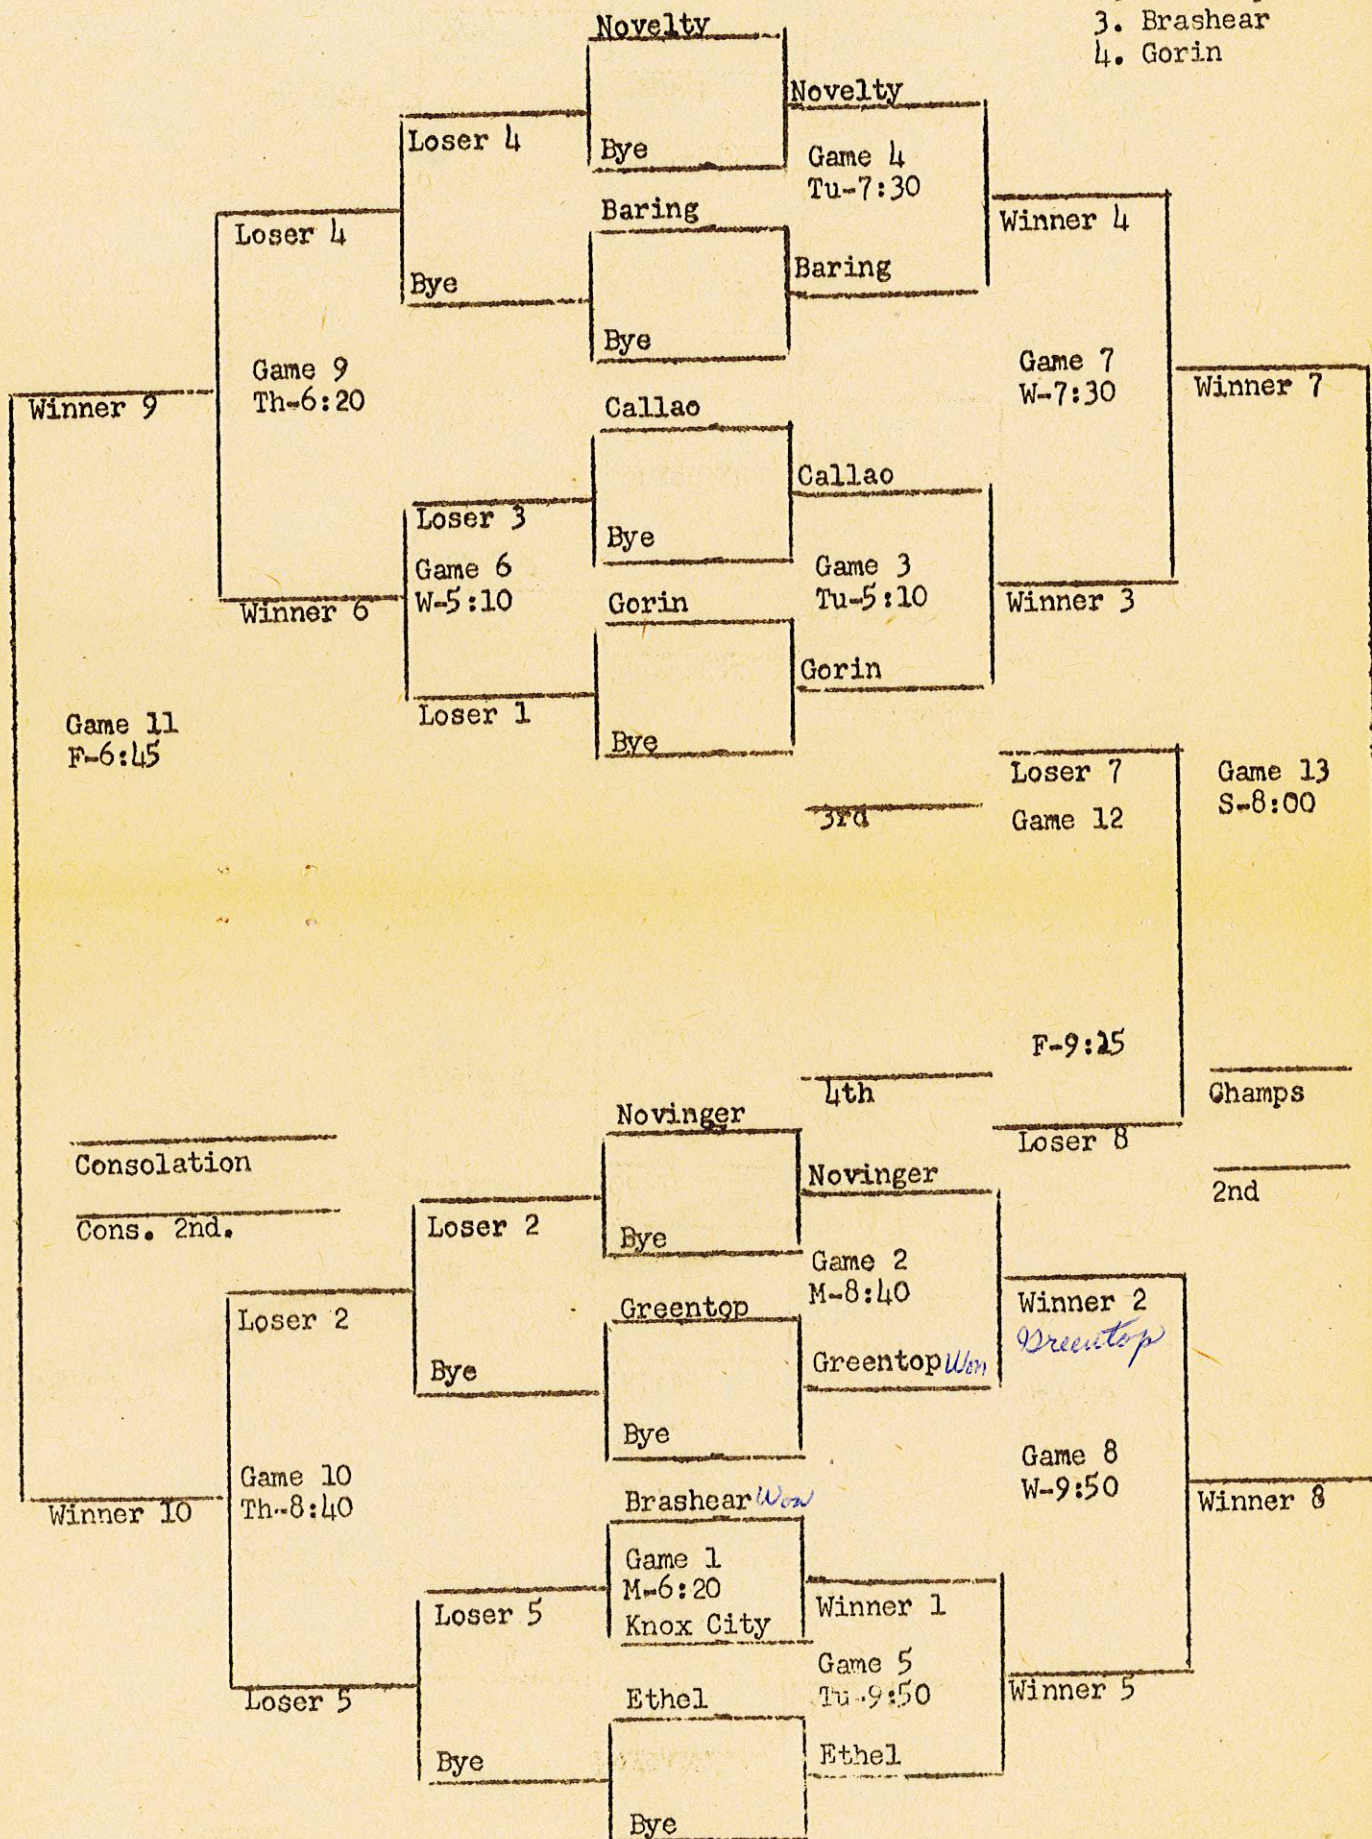

Brashear (Tiger)

<u>GIRLS</u>	<u>NO</u>	<u>BOYS</u>	<u>NO</u>
Black M.	53	Page G.	52
Sees P.	41	Billington R.	14
Barker J.	33	Cline S.	51
Johnson J.	45	Meline R.	22
Scott G.	40	Ross T.	24
Kelley M.	51	Barnes H.	12
Mauck B.	35	Gudehus D.	21
Delaney B.	34	Patterson D.	11
Taylor C.	52	Spiker R.	13
Phillips K.	44	Taylor J.	41
Barnes D.	54		
Rummerfield W.	42		

Brashear "B" Boys

<u>BOYS</u>	<u>NO</u>
Crossgrove R.	31
DeVolld H.	25
Story T.	35
Spencer N.	33
Robinson J.	43
Salter M.	15
Laird F.	40
Garlock D.	44
Funk C.	41
Walters R.	45
Walters D.	34
Patterson, D.	11
Meline, R.	22

Boys' and Girls' Coach: Jack Ross

BRASHEAR TOURNAMENT
January 18-23, 1960

GIRLS

SEEDED TEAMS

1. Baring
2. Greentop
3. Brashear
4. Gorin